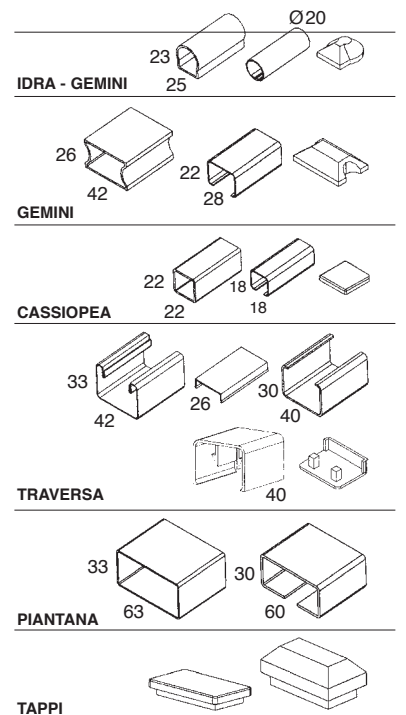

TRAFLEX s.r.l.

Via Marcobi 31

21020 Casale Litta (VA) Italy

Tel. 0039 0332 945 375

Fax 0039 0332 945 290

traflex@traflex.it - www.traflex.it